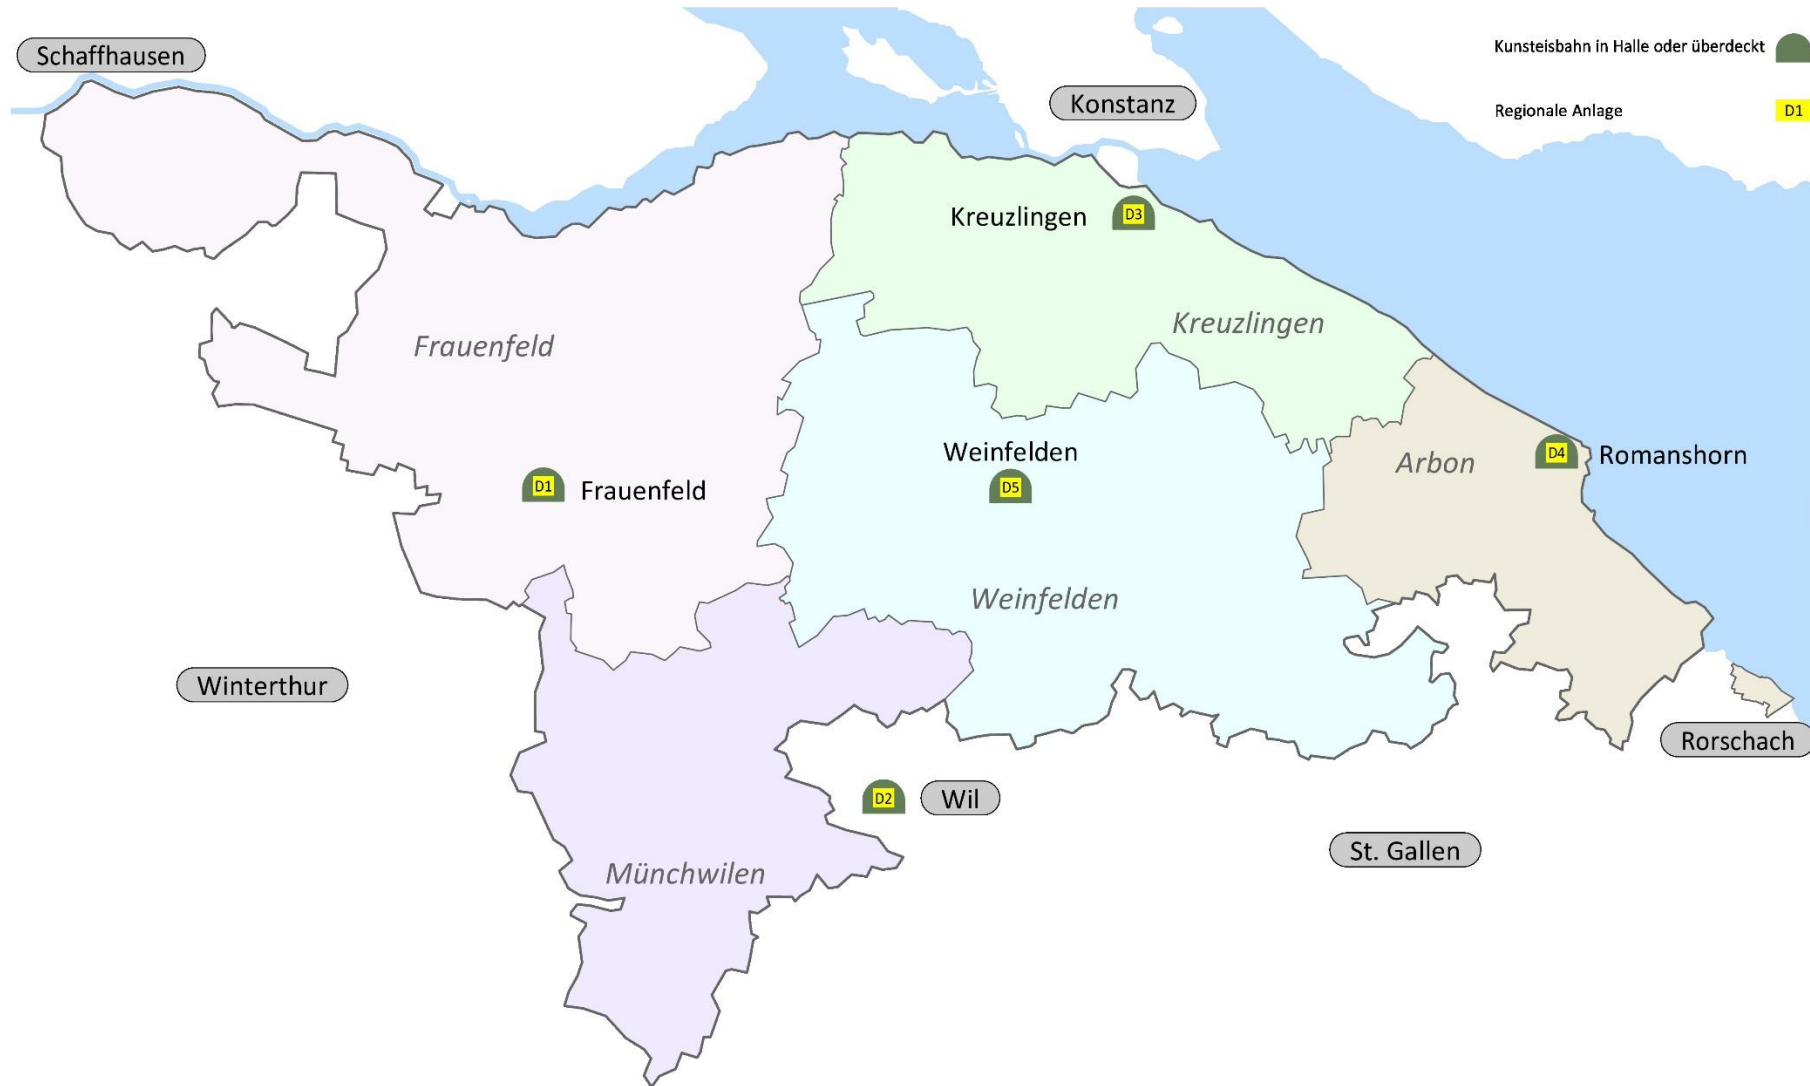

5 Eissportanlagen