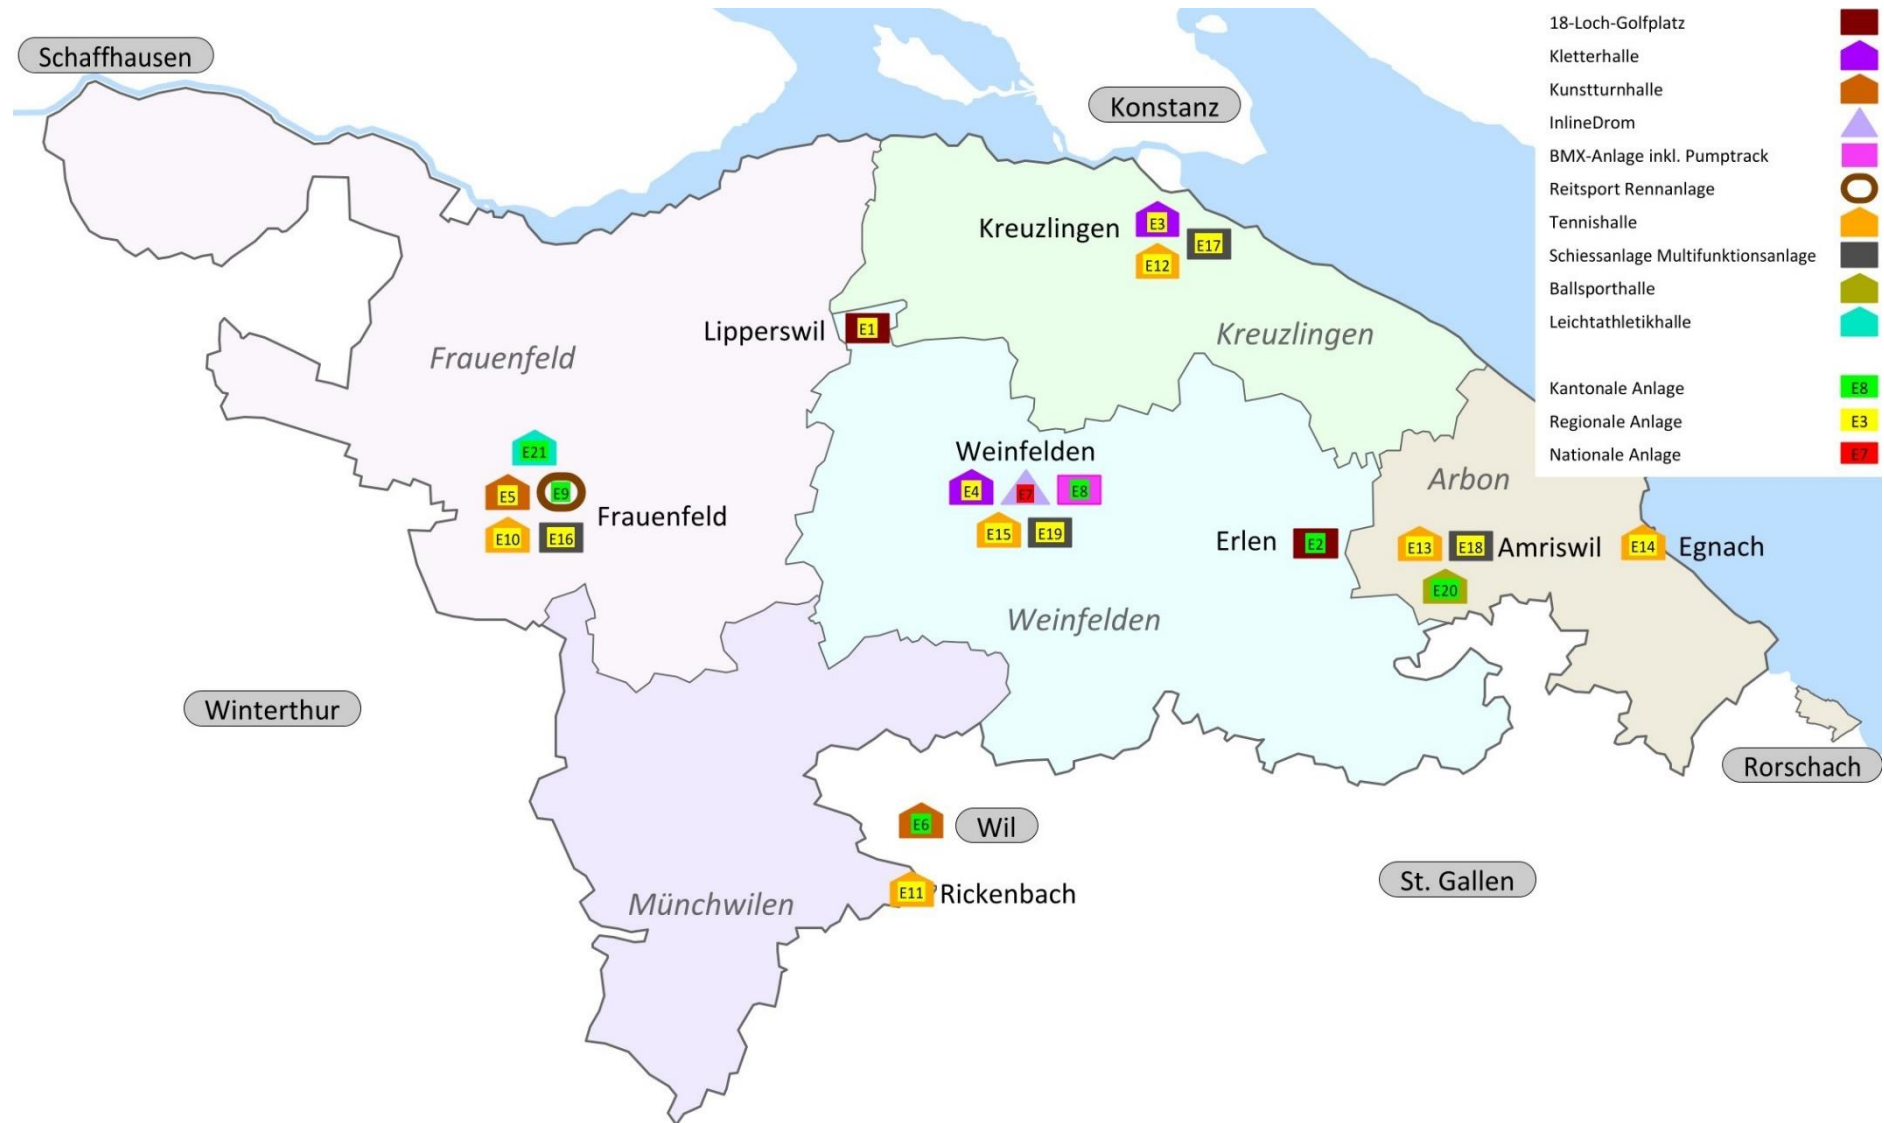

6 Sportartenspezifische Anlagen